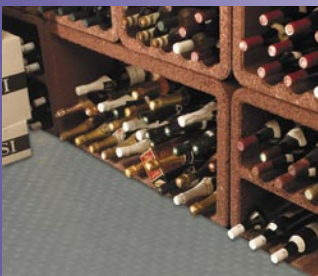

Plaques en matière plastique donnant l'impression «bois» avec surface fermée, pour l'intérieur

PLASTO-WOOD

Cave, Galetas, Balcon, Carnotzet, Pavillon, Fitness, Surfaces de vente etc.

- ◆ confortable aux pieds nus
- ◆ antigliss ◆ antidérapant
- ◆ effet isolant (chaud/froid) ◆ recyclable ◆ résistant aux UV

PLASTO-WOOD – Nous colorons votre quotidien !

Plaques en matière plastique s'assemblant à l'infini et offrant des possibilités multiples de pose. Antidérapantes et extrêmement résistantes, divers coloris tenant compte de l'esthétique et du design.