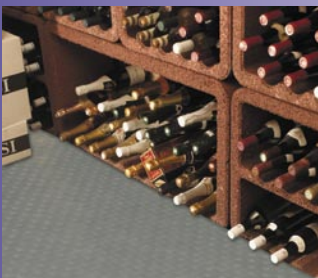

**Kunststoff-Bodenplatten
für den Innen- und
Aussenbereich**

PLASTO-WOOD

Keller, Estrich, Balkon, Partyraum, Verkaufsräume, Gartenhaus, Fitness usw.

- ◆ hitze- und kälteisolierend
- ◆ trittsicher ◆ barfussfreundlich
- ◆ rutschfest ◆ recyclierbar ◆ UV-stabil

PLASTO-WOOD - Wir bringen Farbe in Ihren Alltag!

Bodenplatten, die sich endlos zusammenfügen lassen und ebenso endlose Einsatzmöglichkeiten bieten. Rutschfest, trittsicher und höchst belastbar; mit einer Farbpalette, die allen Ansprüchen von Ästhetik und Design gerecht wird.